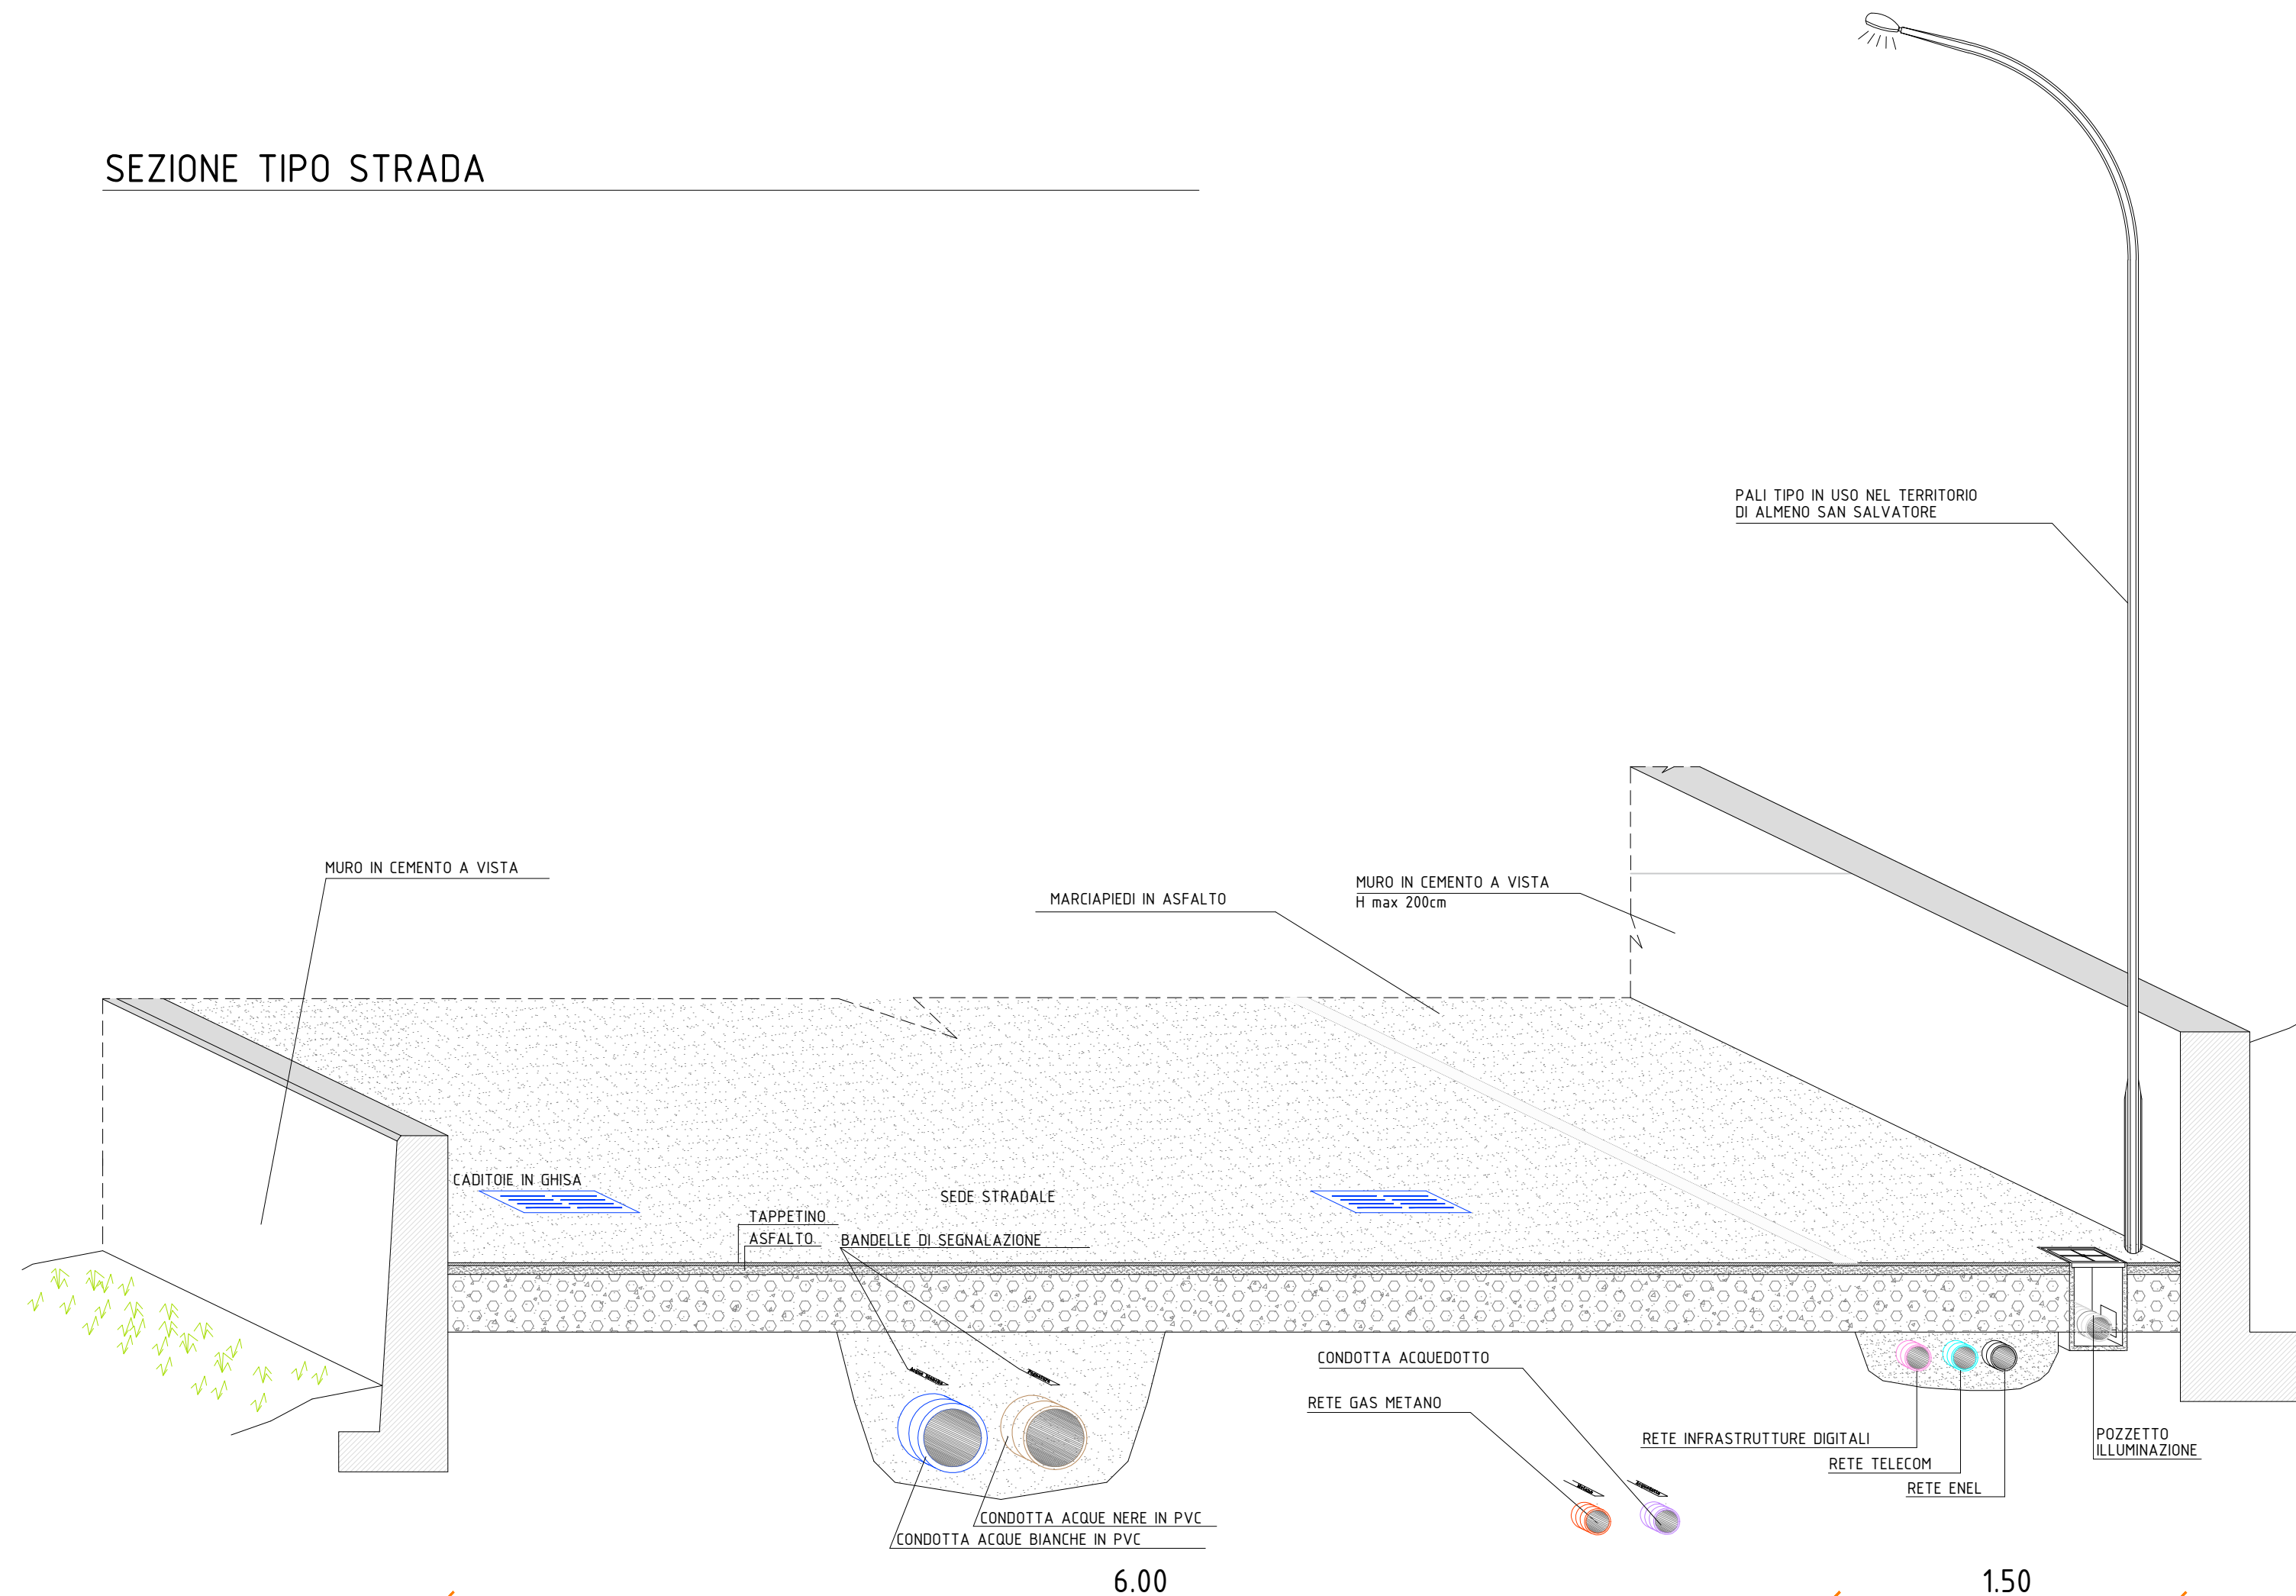

# NUOVO PIANO ATTUATIVO "via Don Mazzolari"

## Progetto architettonico

arch. Luigi Maffeis - M+L Architettura - Via Papa Giovanni XXIII, 1 - Madone (BG)

Progetto piano urbanistico

Sezione tipo strada

Scala 1:25

Aggiornamento Giugno 2021

# 12

SEZIONE TIPO STRADA

M+L ARCHITETTURA  
di Arch. Luigi Eriberto Maffeis  
Via Papa Giovanni XXIII n°1 - 24040 Madone (BG) - T 035.99.15.97 - F 035.07.71.111  
www.gruppoml.it  
Partita IVA 04424850164